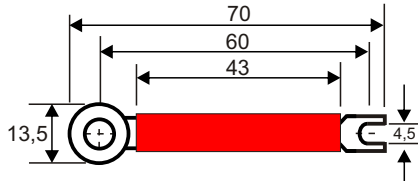

### Série HRC

GSX AL 10 até 80A

Vista lateral

**240 Vac RMS**

GSGB AL 10 até 100A

Vista lateral

**480 Vac RMS**

### \*Série Color Fuse \*(Substituído pela Série FuseTech)

LTFGX ■ 10 ■ 20 ■ 30A

Vista lateral

**240 Vac RMS**

LTFGB ■ 10 ■ 20 ■ 30A

Vista lateral

**480 Vac RMS**

### Série FuseTech

GX-10A até 45A

Vista lateral

**260 Vac RMS**

GB- 10A até 45A

Vista lateral

**440 Vac RMS**

Medidas em milímetros