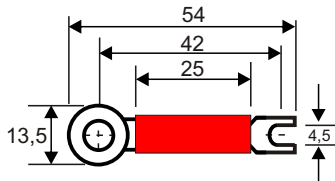

*Série Color Fuse *(Substituído pela Série FuseTech)

LTFGX ■ 10 ■ 20 ■ 30A