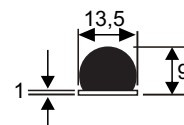

### Série FuseTech

GX-10A até 45A

Vista lateral

**260 Vac RMS**

GB- 10A até 45A

Vista lateral

**440 Vac RMS**

Medidas em milímetros