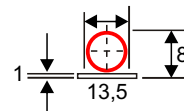

### \*Série Color Fuse \*(Substituído pela Série FuseTech)

LTFGX ■ 10 ■ 20 ■ 30A

Vista lateral

**240 Vac RMS**

LTFGB ■ 10 ■ 20 ■ 30A

Vista lateral

**480 Vac RMS**

### Série FuseTech

GX-10A até 45A

Vista lateral

**260 Vac RMS**

GB- 10A até 45A

Vista lateral

**440 Vac RMS**

Medidas em milímetros