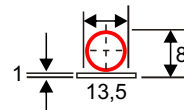

Vista lateral