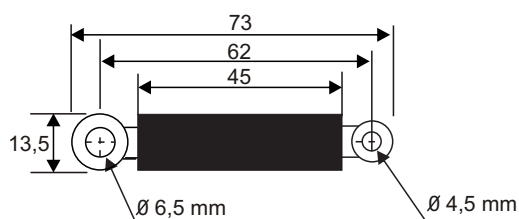

### Série FuseTech

GX-10A até 45A

Vista lateral

**260 Vac RMS**

GB- 10A até 45A

Vista lateral

**440 Vac RMS**

Medidas em milímetros