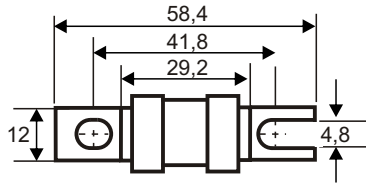

### Série HRC

GSX AL 10 até 80A

Vista lateral

**240 Vac RMS**

GSGB AL 10 até 100A

Vista lateral

**480 Vac RMS**

### \*Série Color Fuse \*(Substituído pela Série FuseTech)

LTFGX ■ 10 ■ 20 ■ 30A

Vista lateral

**240 Vac RMS**

LTFGB ■ 10 ■ 20 ■ 30A

Vista lateral

**480 Vac RMS**

### Série FuseTech

GX-10A até 45A

Vista lateral

**260 Vac RMS**

GB- 10A até 45A

Vista lateral

**440 Vac RMS**

Medidas em milímetros