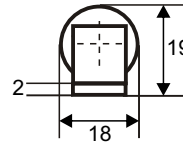

### Série HRC

GSX AL 10 até 80A

Vista lateral

**240 Vac RMS**

GSGB AL 10 até 100A

Vista lateral

**480 Vac RMS**

### Série FuseTech

GX-10A até 45A

Vista lateral

**260 Vac RMS**

GB- 10A até 45A

Vista lateral

**440 Vac RMS**

Medidas em milímetros