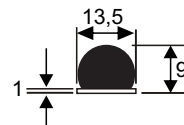

### \*Série Color Fuse \*(Substituído pela Série FuseTech)

LTFGX ■ 10 ■ 20 ■ 30A

Vista lateral

**240 Vac RMS**

LTFGB ■ 10 ■ 20 ■ 30A

Vista lateral

**480 Vac RMS**

### Série FuseTech

GX-10A até 45A

Vista lateral

**260 Vac RMS**

GB- 10A até 45A

Vista lateral

**440 Vac RMS**

Medidas em milímetros