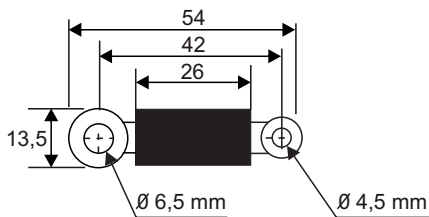

### \*Série Color Fuse \*(Substituído pela Série FuseTech)

LTFGX ■ 10 ■ 20 ■ 30A

Vista lateral

**240 Vac RMS**

LTFGB ■ 10 ■ 20 ■ 30A

Vista lateral

**480 Vac RMS**

### Série FuseTech

GX-10A até 45A

Vista lateral

**260 Vac RMS**

GB- 10A até 45A

Vista lateral

**440 Vac RMS**

Medidas em milímetros