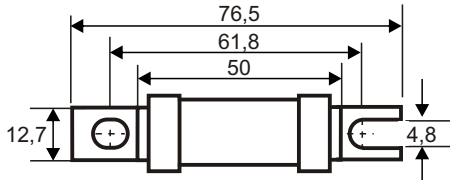

### Série HRC

GSX AL 10 até 80A

Vista lateral

**240 Vac RMS**

GSGB AL 10 até 100A

Vista lateral

**480 Vac RMS**

### Série FuseTech

GX-10A até 45A

Vista lateral

**260 Vac RMS**

GB- 10A até 45A

Vista lateral

**440 Vac RMS**

Medidas em milímetros